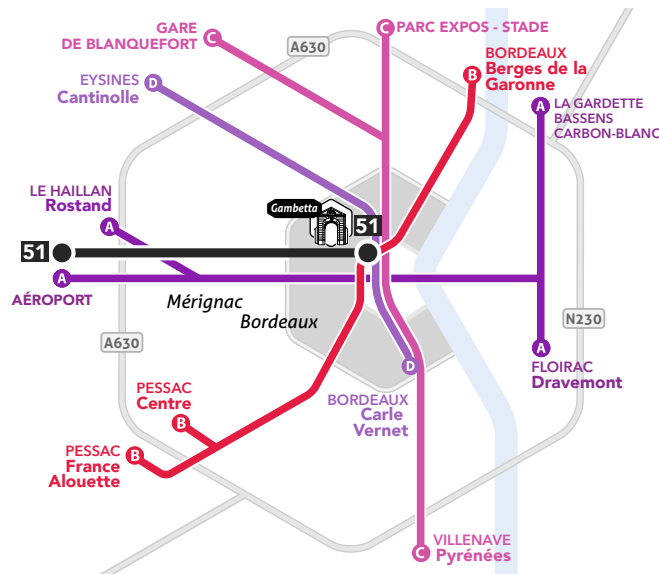

IMA	18.29	18.51	19.16	19.46	IMA
Thales	18.33	18.55	19.20	19.50	Thales
Mérignac Centre	18.45	19.07	19.31	20.01	Mérignac Centre
Place Mondésir	18.54	19.16	19.40	20.08	Place Mondésir
Barrière d'Arès	18.58	19.20	19.44	20.12	Barrière d'Arès
Gambetta Mériadeck	19.04	19.25	19.49	20.17	Gambetta Mériadeck

# 51

Directe

BUS

Du 4 septembre 2023 au 7 juillet 2024

MÉRIGNAC  
IMA

BORDEAUX  
Gambetta Mériadeck

Pour bien voyager,  
validez !

Comportement éco-citoyen, ne jetez  
pas cet imprimé sur le voie publique

**TBM**  
TRANSPORTS  
BORDEAUX MÉTROPOLE

# PLAN DE LIGNE

**51**  
Directe

♿ Accessible / Praticable UFR

♿ Accessible / Praticable UFR  
sens aller **ou** retour

**51**  
Directe

📍 **Départ : BORDEAUX Gambetta Mériadeck**  
📍 **Destination : MÉRIGNAC IMA**