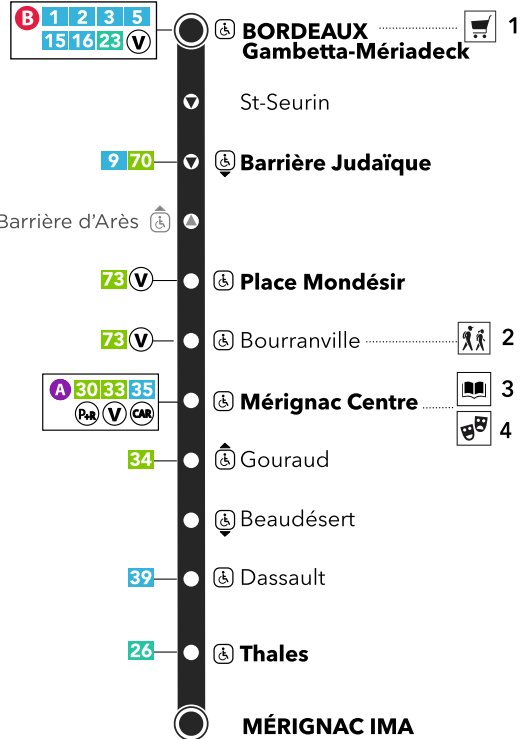

IMA	18.29	18.51	19.16	19.46	IMA
Thales	18.33	18.55	19.20	19.50	Thales
Mérignac Centre	18.45	19.07	19.31	20.01	Mérignac Centre
Place Mondésir	18.54	19.16	19.40	20.08	Place Mondésir
Barrière d'Arès	18.58	19.20	19.44	20.12	Barrière d'Arès
Gambetta Mériadeck	19.04	19.25	19.49	20.17	Gambetta Mériadeck

# 51

Directe

BUS

Du 4 septembre 2023 au 7 juillet 2024

MÉRIGNAC  
IMA

BORDEAUX  
Gambetta Mériadeck

Pour bien voyager,  
validez !

Comportement éco-citoyen, ne jetez  
pas cet imprimé sur le voie publique

**TBM**  
TRANSPORTS  
BORDEAUX MÉTROPOLE

# PLAN DE LIGNE

**51**  
Directe

♿ Accessible / Praticable UFR

♿ Accessible / Praticable UFR  
sens aller **ou** retour

**51**  
Directe

📍 **Départ : BORDEAUX Gambetta Mériadeck**  
📍 **Destination : MÉRIGNAC IMA**